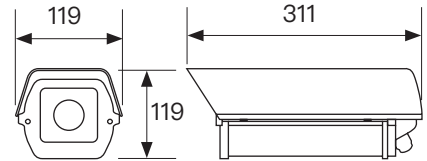

產品尺寸

311x141x119 mm

TWA-CA2622N10X

攝影機	攝影元件	2MP CMOS Image Sensor	
	最低照度	0.01Lux @ F1.8/0 LUX (紅外線啟動)	
	快門	1/30 秒至 1/50,000 秒 (自動)	
	鏡頭	5mm~50mm / F1.4 3MP 自動光圈鏡頭	
	日夜轉換模式	支援 IR-CUT 濾片切換，日夜切換影像不失焦	
影像	影像解析度	影像有效圖素 1920(H) x 1080(V)	
	每秒傳輸張數	每秒傳輸 30 張影像 (1920 x 1080 像素)	
	輸出格式	AHD/TVI/CVI/CVBS	
	影像輸出端子	複合式視訊信號 1.0Vp-p，75Ω BNC 端子	
	影像功能	自動白平衡 / 自動逆光補償 / 自動增益控制	
	同步方式	內同步	
	訊號雜訊比	大於 65db	
	掃描方式	循序掃描	
紅外線夜視	伽瑪系數	0.45	
	紅外線 LED	高亮度紅外線 LED	
	紅外線 LED 光譜	850nm	
基本規格	紅外線投射距離	60 米	
	防塵防水	IP66	
	工作溫度和濕度	-10° C~+50° C，濕度小於 90%(無凝結)	
	電源供應	DC12V±10%	
	消耗功率	最高 6W	
	外觀材質	高硬度鋁合金	
尺寸	311x141x119 mm		